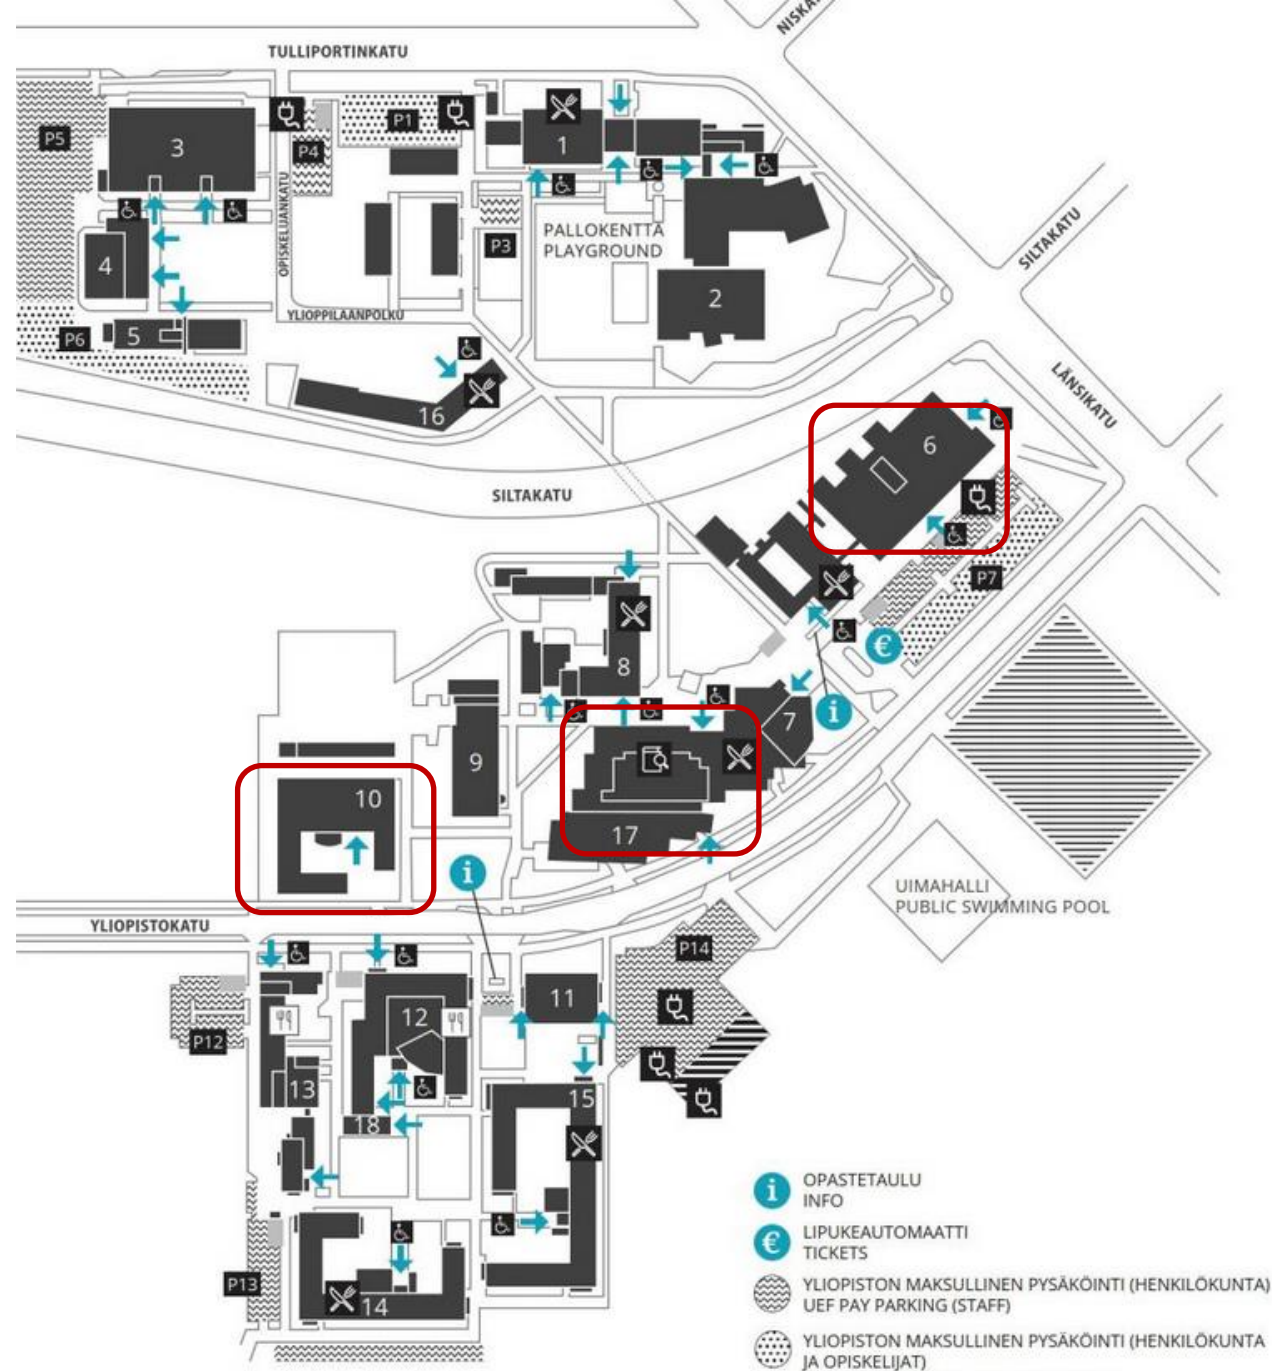

# UEF Joensuu Campus & METLA House map